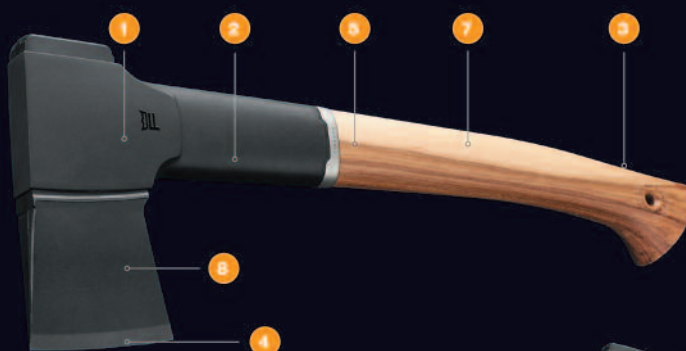

Asce Norden

Ascia da taglio Norden, N7					Art. no. 1051142
Altezza: 38,6 cm	Lungh: 3,3 cm	Largh: 17,2 cm	Peso: 0,80 kg	M.i: 4	Articolo -

PRODOTTA IN
FINLANDIA

FENNIAPRIZE 20
HONOURABLE MENTION

red dot award 2019
best of the best

- Piccola ascia multiuso, rimuovere i ramoscelli, tagliare i rami e preparare la legna per il fuoco
- Design compatto, perfetta per campeggio, trekking e altre attività all'aperto
- Prodotto: 3,2 x 35,5 x 13 cm

Ascia da taglio Norden, N10					Art. no. 1051143
Altezza: 47,6 cm	Lungh: 3,5 cm	Largh: 19,4 cm	Peso: 1,21 kg	M.i: 4	Articolo -

PRODOTTA IN
FINLANDIA

FENNIAPRIZE 20
HONOURABLE MENTION

red dot award 2019
best of the best

- Attrezzo versatile ideale per tagliare il legno, preparare la legna per il fuoco e per piccoli lavori casalinghi
- Manico di 44,5 cm, perfetto per l'utilizzo con una sola mano
- Prodotto: 3,2 x 44,5 x 15,2 cm

Ascia da spacco Norden, N12					Art. no. 1051144
Altezza: 52,6 cm	Lungh: 3,5 cm	Largh: 19,4 cm	Peso: 1,30 kg	M.i: 4	Articolo -

PRODOTTA IN
FINLANDIA

FENNIAPRIZE 20
HONOURABLE MENTION

red dot award 2019
best of the best

- Perfetta per spaccare tronchi di piccole dimensioni, fino a 20 cm di diametro
- Grazie al manico di 50 cm, può essere facilmente utilizzata con 2 mani
- Prodotto: 3,2 x 49,5 x 15,2 cm

Caratteristiche e vantaggi

Sicurezza estrema

- Testa sicura inseparabile dal manico
- Rivestimento protettivo in FiberComp™, virtualmente indistruttibile. Il FiberComp™ è leggero e a prova di colpi e rotture
- Manico uncinato per una presa sicura

Performance imbattibile

- Lame ultra affilate che restano affilate a lungo. Doppio indurimento per ottimizzare la forza della lama nell'uso intenso.

Rivestimento antiaderente

- Ottimo bilanciamento del peso
- Lame progettate per tagliare e spaccare la legna in modo ottimale