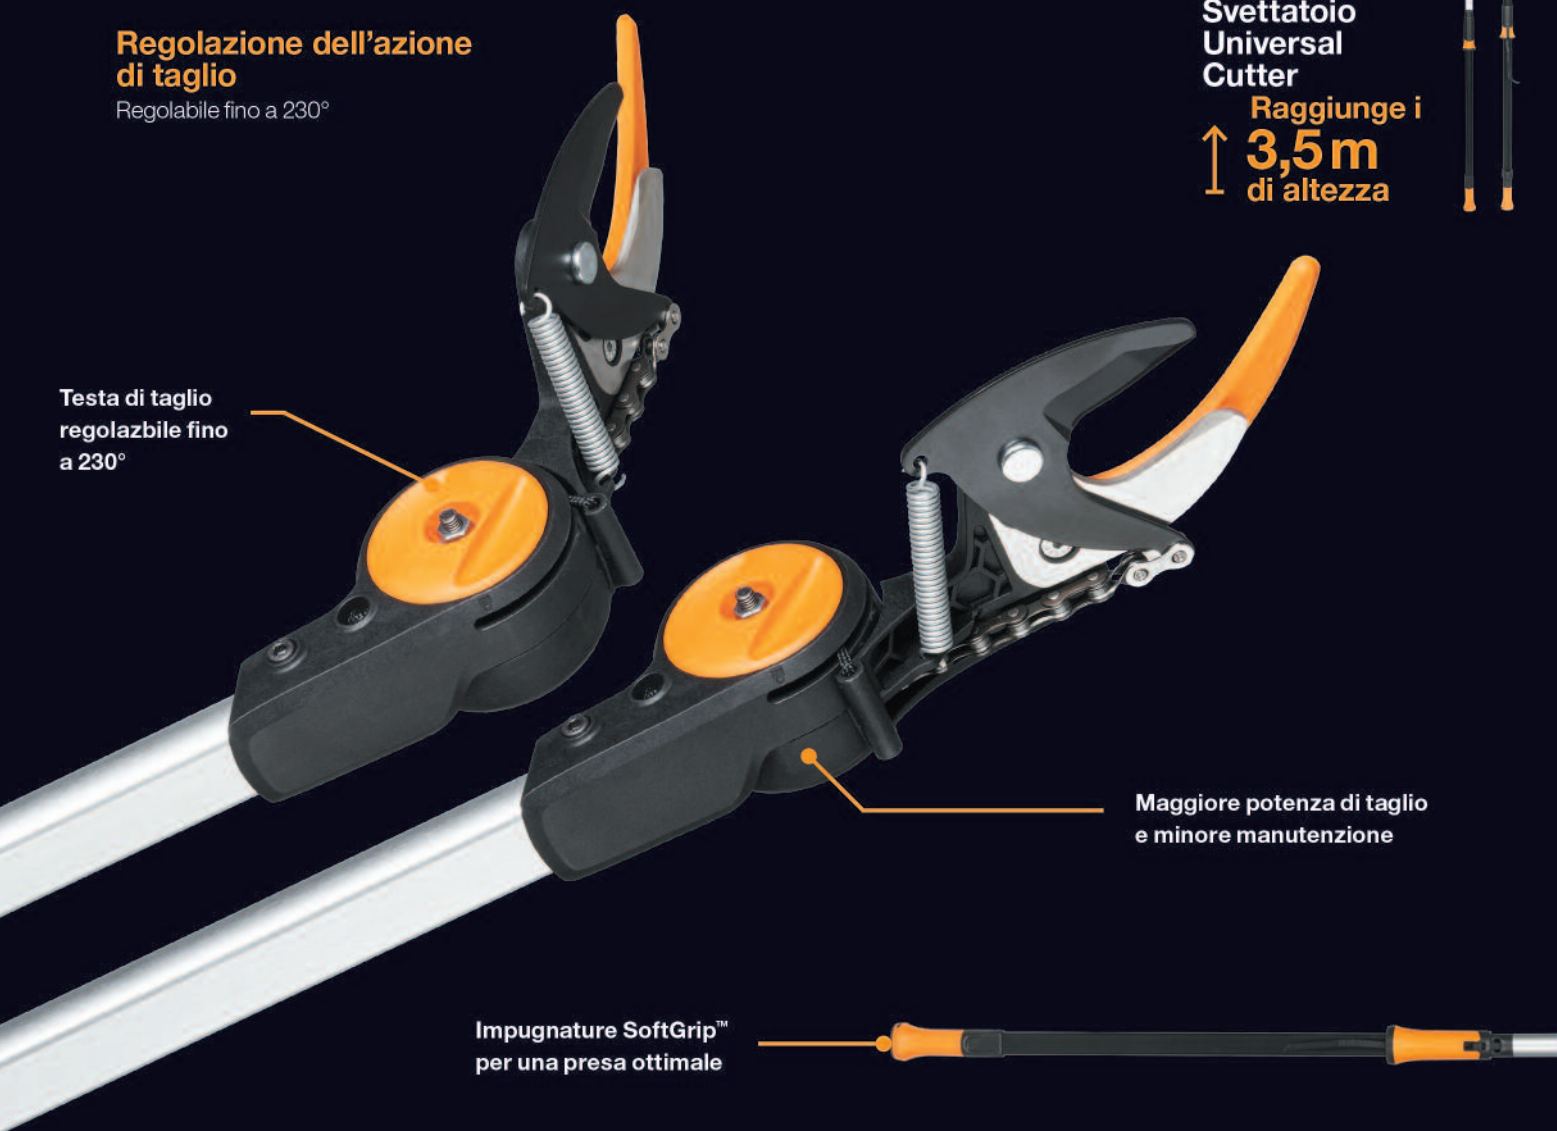

Svettatoi Universal Cutter PowerGear™ X

Più potenza, meno fatica

Sistema ad ingranaggi migliorato

Facile manutenzione

Ricambi disponibili

Regolazione dell'azione di taglio

Regolabile fino a 230°

Testa di taglio regolabile fino a 230°

Svettatoio Universal Cutter telescopico

Raggiunge i **6 m** di altezza

Svettatoio Universal Cutter

Raggiunge i **3,5 m** di altezza

Maggiore potenza di taglio e minore manutenzione

Impugnatura SoftGrip™ per una presa ottimale

Svettatoi Universal Cutter PowerGear™ X

Gli svettatoi Universal Cutter di Fiskars sono attrezzi multifunzionali progettati per raggiungere facilmente le chiome più alte degli alberi e gli arbusti più fitti senza dover usare la scala o inginocchiarsi.

Svettatoio telescopico Universal Cutter PowerGear™X UPX86					Art. no. 1023624
Altezza: 7,4 cm	Lungh: 230,3 cm	Largh: 11,2 cm	Peso: 1,90 kg	M.i: 2	Articolo -

- Per tagliare anche i rami più alti, fino a 32 mm di diametro
- Manico estensibile da 2,4 a 4 metri per raggiungere i 6 metri di altezza
- Angolo di taglio regolabile fino a 230°
- Supporto della lama arancione per una maggiore visibilità tra i rami
- Resistenti impugnature SoftGrip™ e base piatta antiscivolo